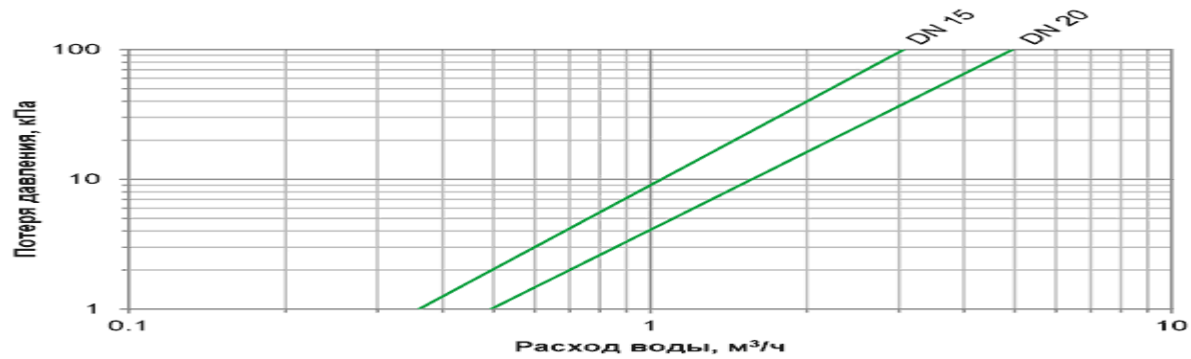

Диаграмма потери давления

3