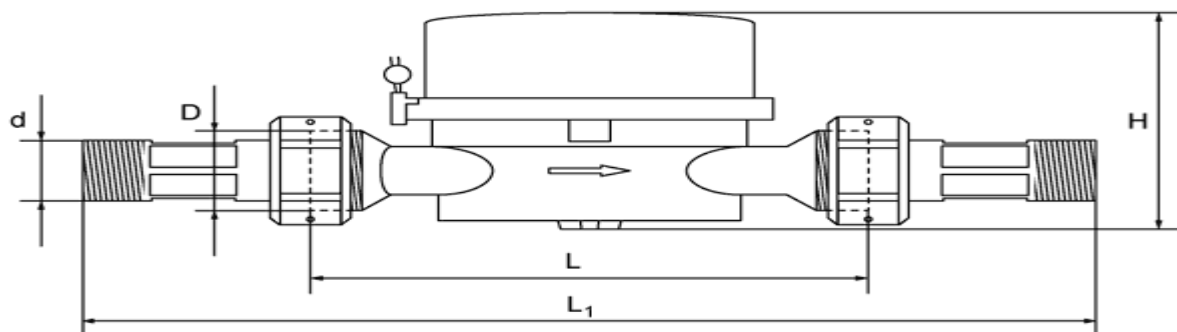

Максимальное рабочее давление

PN МПа 1.6

Макс. температура

t °C 40 (Home **40) / 90 (Home **90)

Габаритные размеры

2

Номинальный диаметр	DN мм.	15	20	25	32	40
Длина (корпус)	L мм.	80/110	130	160	160	200
Длина (с присоединителями) L ₁	мм.	174/204	234	280	284	331
Ширина	W мм.	76		82		90
Высота	H мм.	72.5	73	84		92
Резьба (корпус)	D	G 3/4	G1	G1 1/4	G1 1/2	G2
Резьба (присоединители)	d	R 1/2	R 3/4	R1	R1 1/4	R1 1/2
Вес	кг.	0.6	0.8	1.2	2.2	4