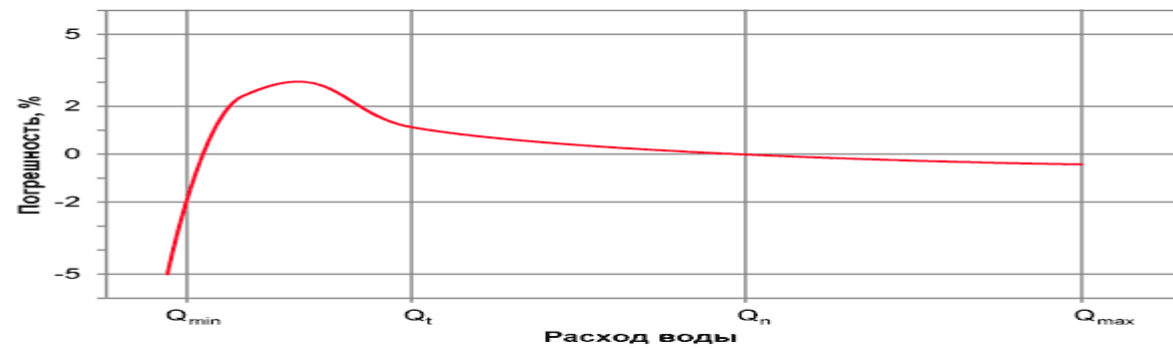

Погрешности измерений

4