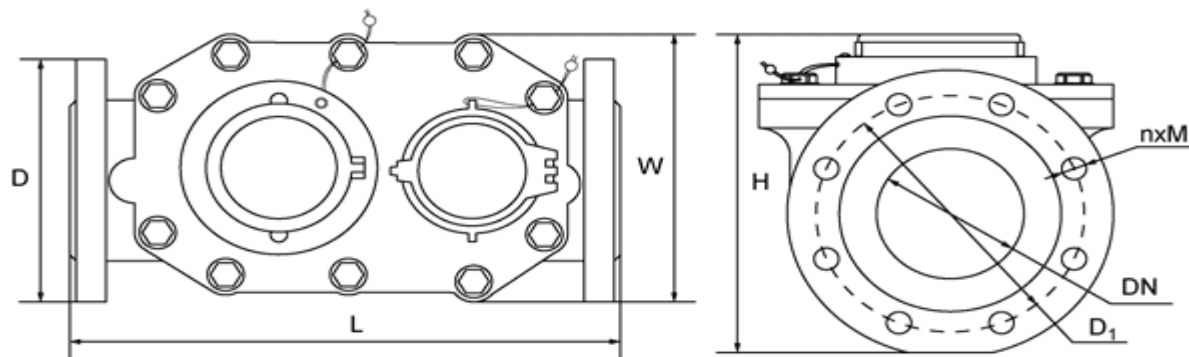

## Габаритные размеры

2

Номинальный диаметр	DN	мм.	50	80	100
Диаметр дополнительного счетчика		мм.	20	20	20
Длина	L	мм.	300	370	370
Ширина	W	мм.	165	200	220
Высота без имп. выхода	H	мм.	250	400	400
Высота (i) с имп. выходом	H <sub>i</sub>	мм.	260	410	410
Диаметр фланца	D	мм.	165	200	220
Вылет крепежных отверстий D <sub>1</sub>		мм.	125	160	180
Монтажные болты			4xM16 8xM16		