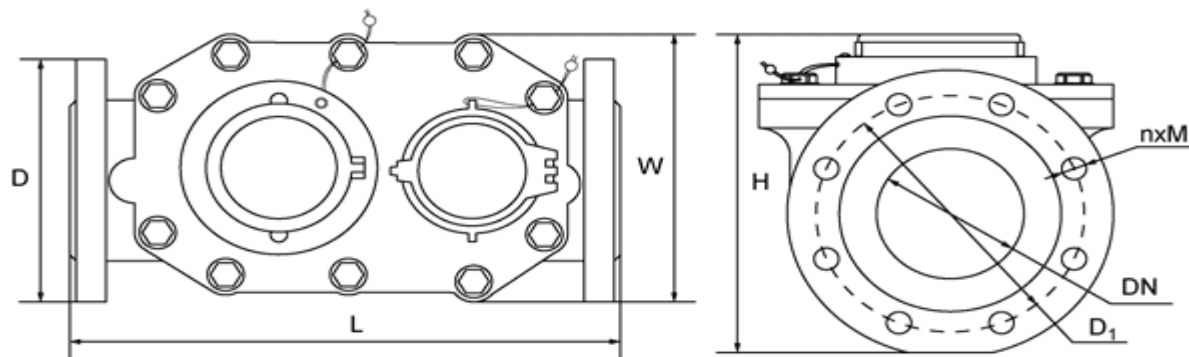

Номинальное давление PN МПа 1.6

Макс. температура t °C 40

* — при повышении расхода

Габаритные размеры

2

Номинальный диаметр	DN	мм.	50	80	100
Диаметр дополнительного счетчика		мм.	20	20	20
Длина	L	мм.	300	370	370
Ширина	W	мм.	165	200	220
Высота без имп. выхода	H	мм.	250	400	400
Высота (i) с имп. выходом	H_i	мм.	260	410	410
Диаметр фланца	D	мм.	165	200	220
Вылет крепежных отверстий D₁		мм.	125	160	180
Монтажные болты			4xM16	8xM16