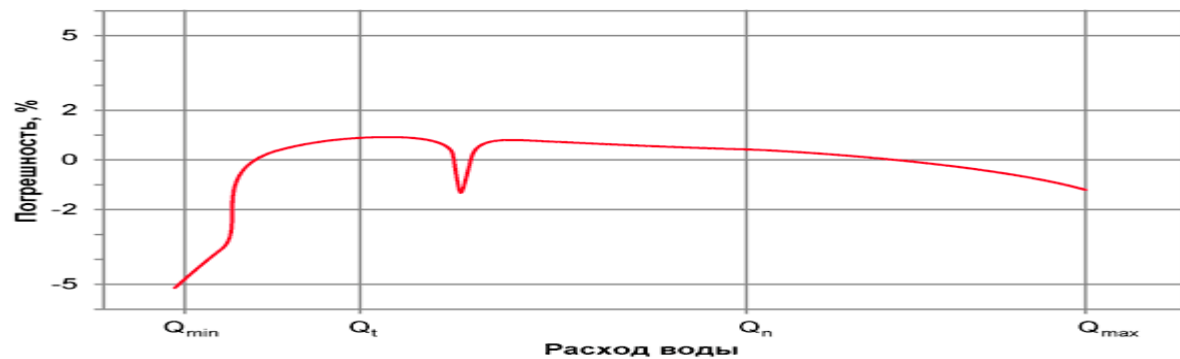

— фланцы полностью соответствуют ГОСТ Р 50193-92

Диаграмма потери давления

3

Погрешности измерений

4

Характеристики

Артикул: DUAL Ду-100/20

По вопросам продаж и поддержки обращайтесь: