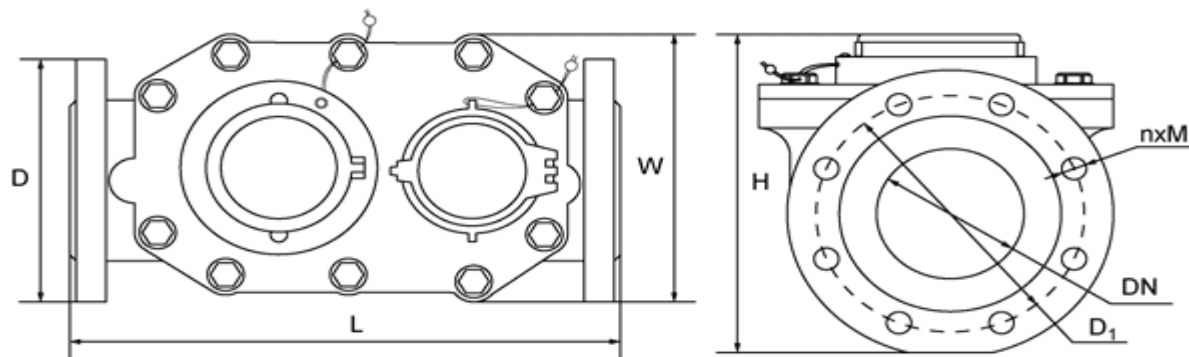

Номинальное давление PN МПа 1.6

Макс. температура t °C 40

* — при повышении расхода

Габаритные размеры

2

Номинальный диаметр DN мм. 50 80 100

Диаметр дополнительного счетчика мм. 20 20 20

Длина L мм. 300 370 370

Ширина W мм. 165 200 220

Высота без имп. выхода H мм. 250 400 400

Высота (i) с имп. выходом H_i мм. 260 410 410

Диаметр фланца D мм. 165 200 220

Вылет крепежных отверстий D₁ мм. 125 160 180

Монтажные болты 4xM16 8xM16