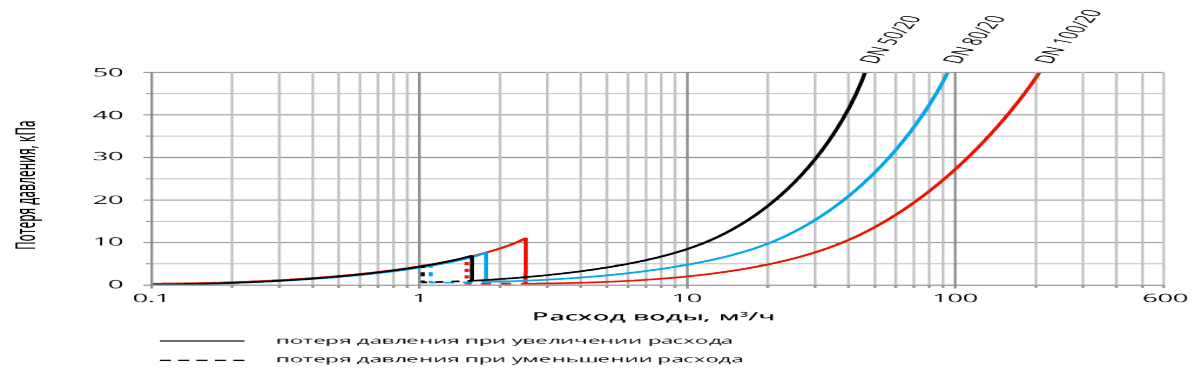

— фланцы полностью соответствуют ГОСТ Р 50193-92

Диаграмма потери давления

3