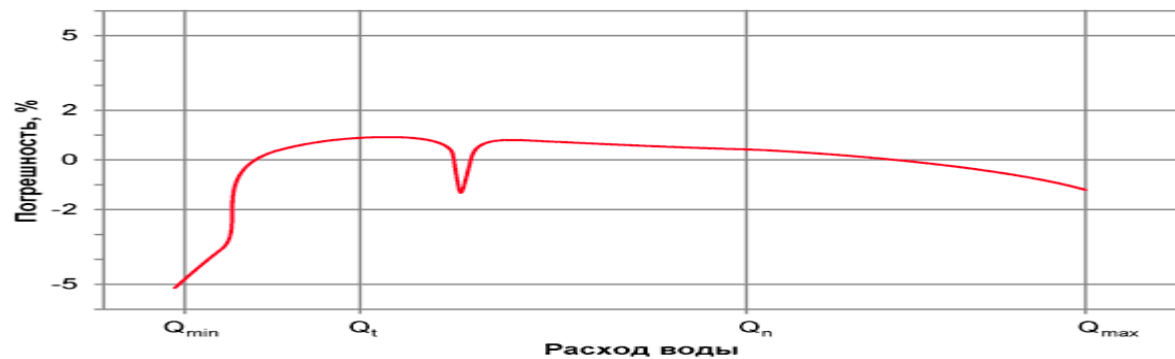

— фланцы полностью соответствуют ГОСТ Р 50193-92

Диаграмма потери давления

3

Погрешности измерений

4

Характеристики

Артикул: DUAL (i) Ду-100/20

По вопросам продаж и поддержки обращайтесь: