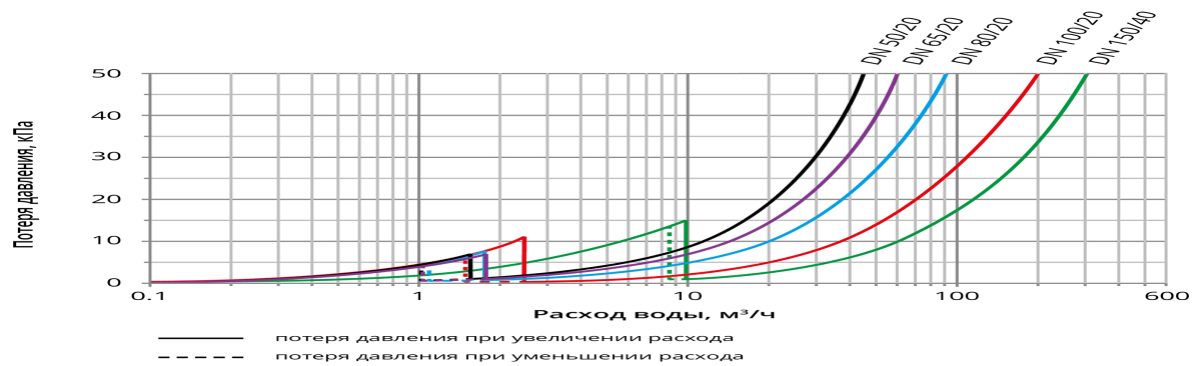

— фланцы полностью соответствуют ГОСТ Р 50193-92

Диаграмма потери давления

3