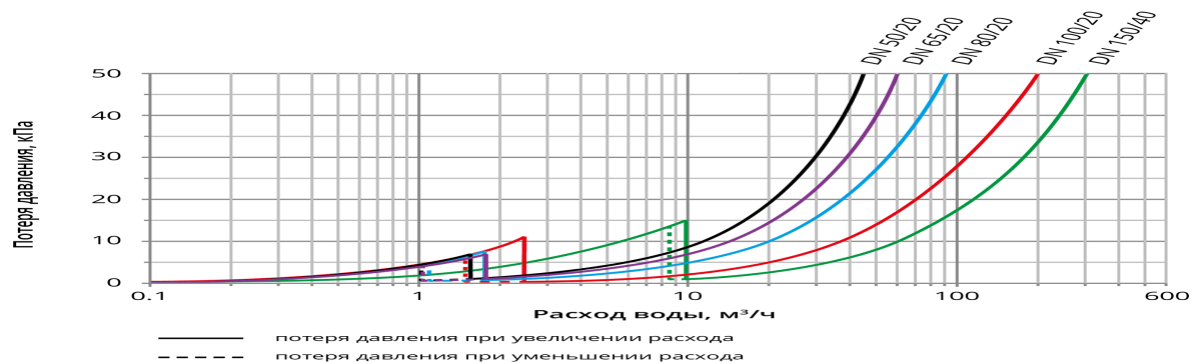

— фланцы полностью соответствуют ГОСТ Р 50193-92

Диаграмма потери давления

3