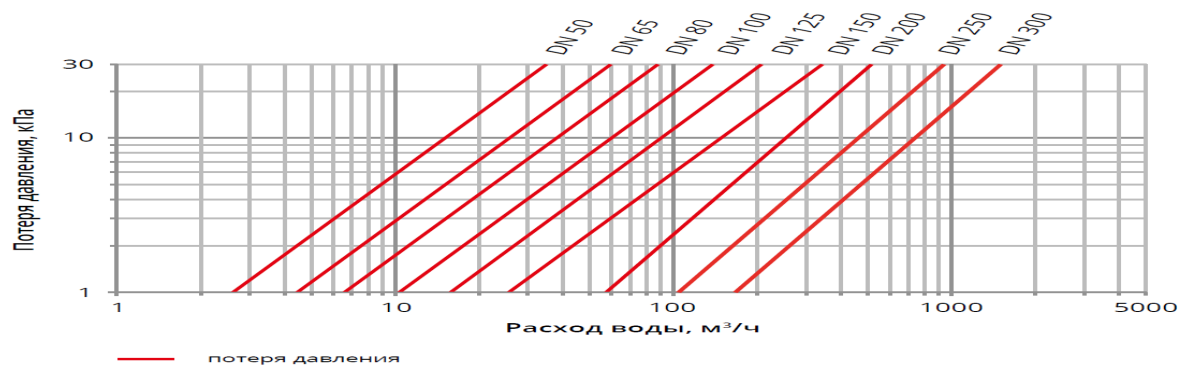

Диаграмма потери давления

3