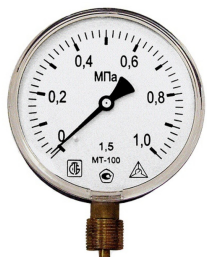

Манометр избыточного давления МТ-100, Беларусь, Ру-1 МПа, М20х1.5

Характеристики

Артикул: 100 Ру-1

По вопросам продаж и поддержки обращайтесь:

Астрахань +7 (851) 299-46-80
Барнаул +7 (385) 237-96-76
Белгород +7 (472) 220-58-80
Владимир +7 (492) 249-51-33
Волгоград +7 (844) 245-94-42
Екатеринбург +7 (343) 302-14-75
Ижевск +7 (341) 220-90-75
Казань +7 (843) 207-19-05
Калининград +7 (401) 272-21-36
Кемерово +7 (384) 221-56-70
Киров +7 (833) 220-58-70
Краснодар +7 (861) 238-86-59
Красноярск +7 (391) 989-82-67