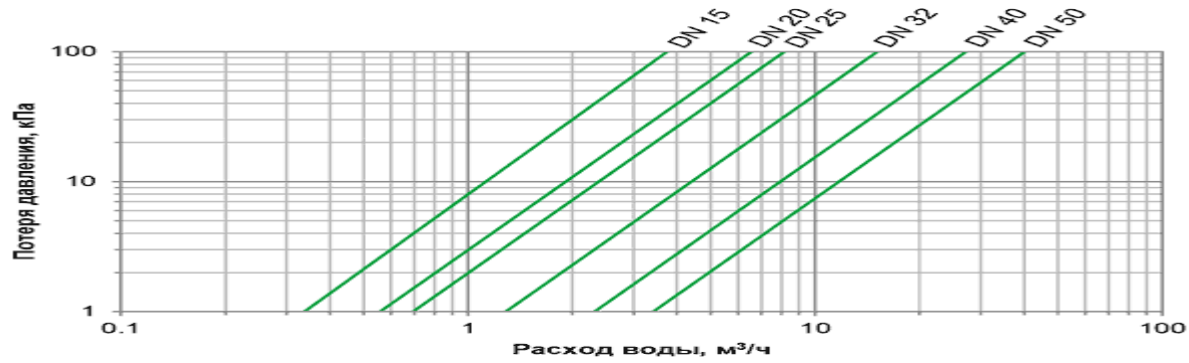

Внимание! Счетчики серии DR являются многоструйными, за исключением модификаций (S) диаметров 15 и 20 мм

Диаграмма потери давления

3