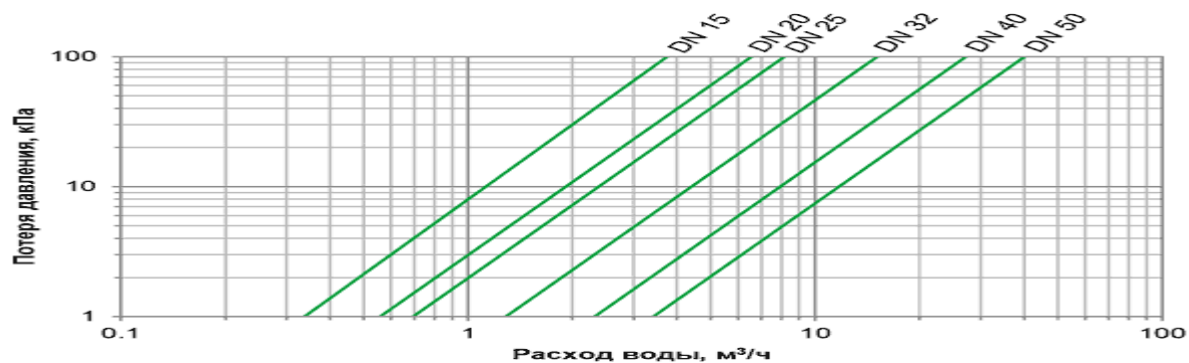

Внимание! Счетчики серии DR являются многоструйными, за исключением модификаций (S) диаметров 15 и 20 мм

Диаграмма потери давления

3