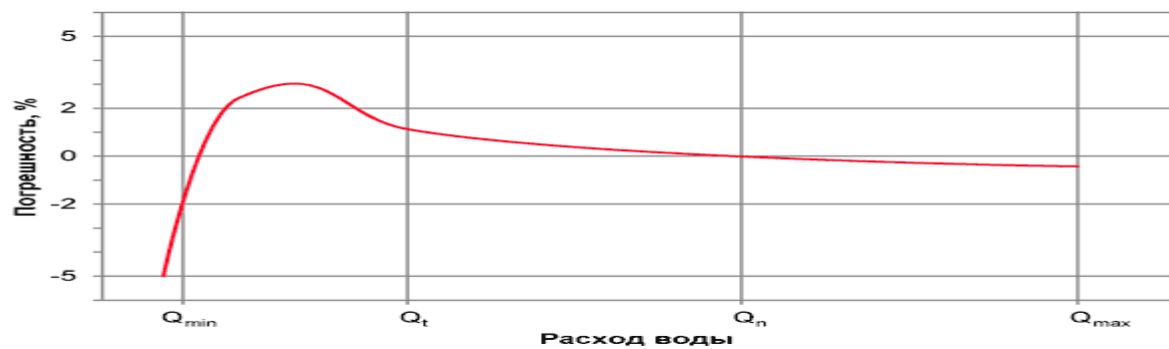

Погрешности измерений

4