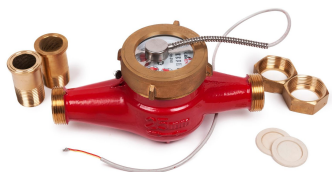

Сухоходный счетчик горячей воды DRH (i) Ду-40, с импульсным выходом (10 л/имп)

Материалы

Корпус счетчика Латунь/Чугун (в зависимости от модификации)

Лопастное колесо Износостойкая пластмасса

- Основной палец вала Нержавеющая сталь
- Уплотнительная плита Износостойкая пластмасса
- Счетное устройство Износостойкая пластмасса

Комплектация

- Счетчик

- Гайка, штуцер, прокладка — 2 шт
- Сетка встроенная
- Клапан обратный (в зависимости от диаметра)
- Паспорт
- Упаковка

Гарантия

Изготовитель и поставщик сухоходных счетчиков воды гарантируют соответствие счетчиков требованиям ГОСТ Р 50601-93, международного стандарта ISO 4064 и прилагаемого паспорта.