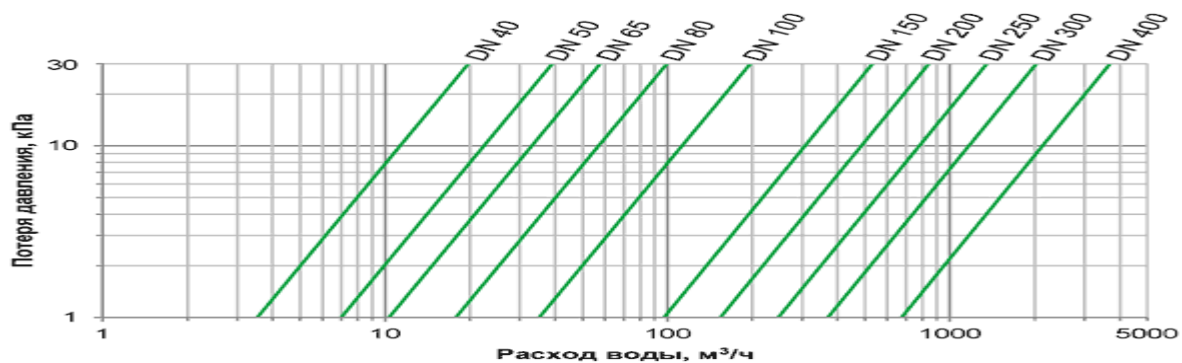

Диаграмма потери давления

3