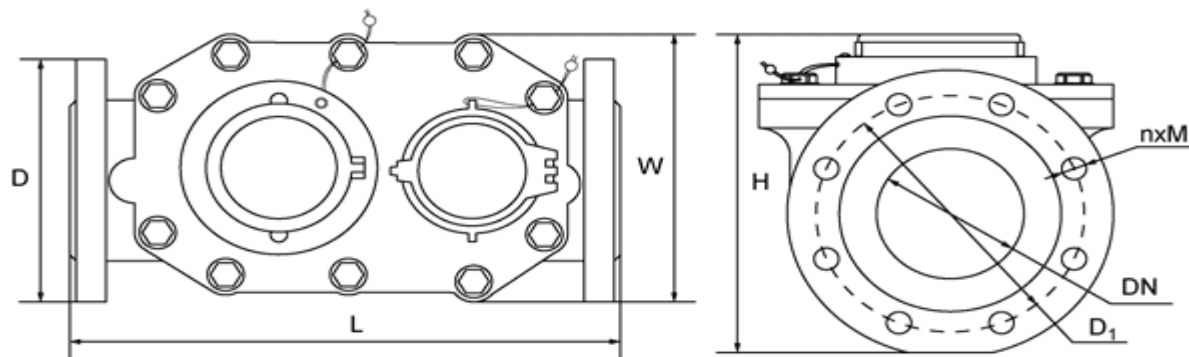

Номинальное давление PN МПа 1.6

Макс. температура t °C 40

* — при повышении расхода

Габаритные размеры

2

Номинальный диаметр	DN	мм.	50	80	100
Диаметр дополнительного счетчика		мм.	20	20	20
Длина	L	мм.	300	370	370
Ширина	W	мм.	165	200	220
Высота без имп. выхода	H	мм.	250	400	400
Высота (i) с имп. выходом	H_i	мм.	260	410	410
Диаметр фланца	D	мм.	165	200	220
Вылет крепежных отверстий D₁		мм.	125	160	180
Монтажные болты			4xM16 8xM16