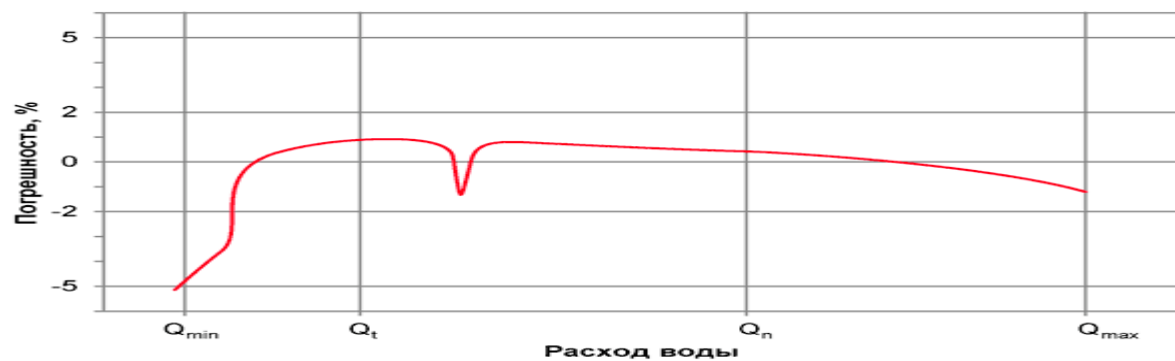

— фланцы полностью соответствуют ГОСТ Р 50193-92

Диаграмма потери давления

3

Погрешности измерений

4

Характеристики

Артикул: DUAL Ду-50/20

По вопросам продаж и поддержки обращайтесь: