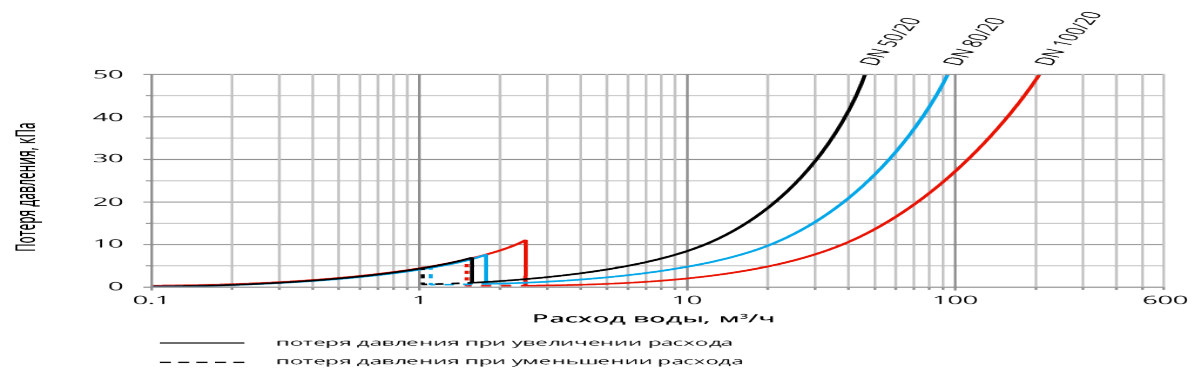

— фланцы полностью соответствуют ГОСТ Р 50193-92

Диаграмма потери давления

3