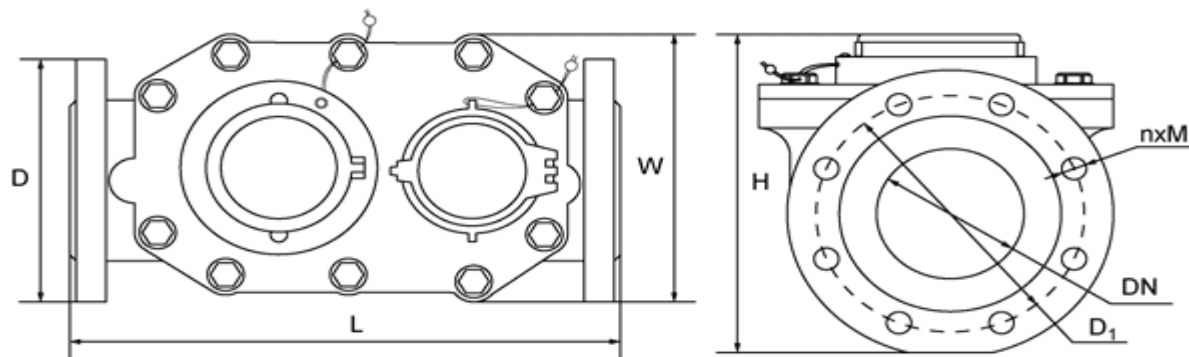

Номинальное давление PN МПа 1.6

Макс. температура t °С 40

* — при повышении расхода

Габаритные размеры

2

Номинальный диаметр DN мм. 50 80 100

Диаметр дополнительного счетчика мм. 20 20 20

Длина L мм. 300 370 370

Ширина W мм. 165 200 220

Высота без имп. выхода H мм. 250 400 400

Высота (i) с имп. выходом H_i мм. 260 410 410

Диаметр фланца D мм. 165 200 220

Вылет крепежных отверстий D₁ мм. 125 160 180

Монтажные болты 4xM16 8xM16