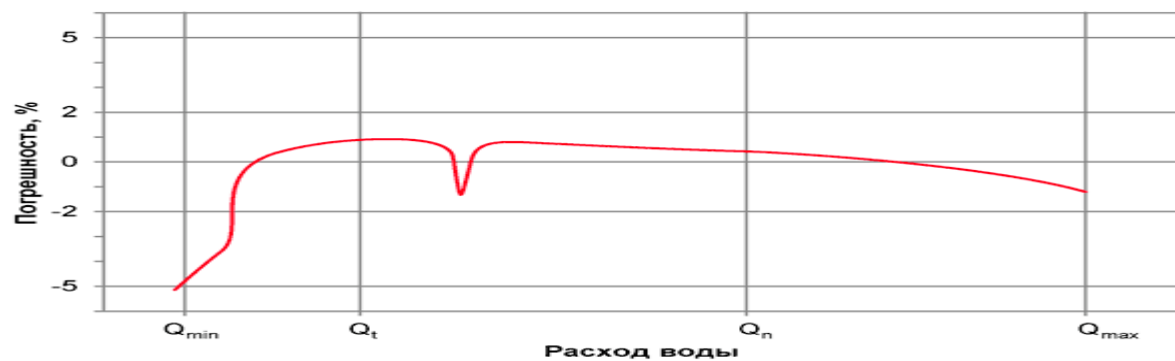

— фланцы полностью соответствуют ГОСТ Р 50193-92

Диаграмма потери давления

3

Погрешности измерений

4

Характеристики

Артикул: DUAL Ду-80/20

По вопросам продаж и поддержки обращайтесь: