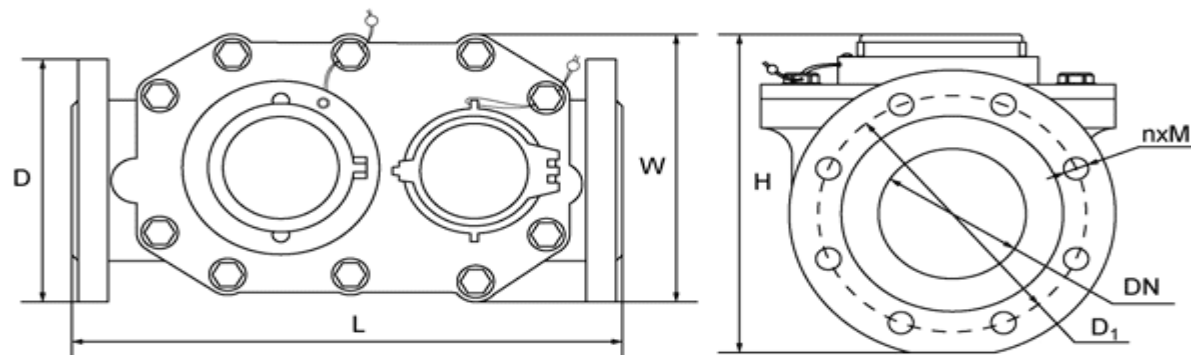

## Габаритные размеры

2

Номинальный диаметр DN мм. 50 80 100

Диаметр дополнительного счетчика мм. 20 20 20

Длина L мм. 300 370 370

Ширина W мм. 165 200 220

Высота без имп. выхода H мм. 250 400 400

Высота (i) с имп. выходом H<sub>i</sub> мм. 260 410 410