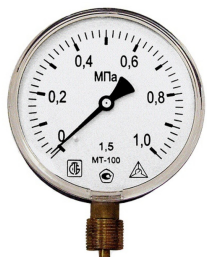

Манометр избыточного давления МТ-100, Беларусь, Ру-4 МПа, М20х1.5

Характеристики

Артикул: 100 Ру-4

По вопросам продаж и поддержки обращайтесь:

Астрахань +7 (851) 299-46-80
Барнаул +7 (385) 237-96-76
Белгород +7 (472) 220-58-80
Владимир +7 (492) 249-51-33
Волгоград +7 (844) 245-94-42
Екатеринбург +7 (343) 302-14-75
Ижевск +7 (341) 220-90-75
Казань +7 (843) 207-19-05
Калининград +7 (401) 272-21-36
Кемерово +7 (384) 221-56-70
Киров +7 (833) 220-58-70
Краснодар +7 (861) 238-86-59
Красноярск +7 (391) 989-82-67