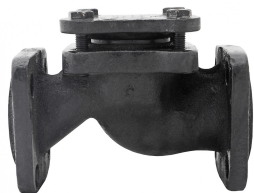

Клапан обратный чугунный 16кч9п, Луидор, Ду-40, Ру-25, фланцевый, подъемный

Характеристики

Артикул: 16кч9п Ду-40 Ру-25

По вопросам продаж и поддержки обращайтесь:

Астрахань +7 (851) 299-46-80
Барнаул +7 (385) 237-96-76
Белгород +7 (472) 220-58-80
Владимир +7 (492) 249-51-33
Волгоград +7 (844) 245-94-42
Екатеринбург +7 (343) 302-14-75
Ижевск +7 (341) 220-90-75
Казань +7 (843) 207-19-05
Калининград +7 (401) 272-21-36
Кемерово +7 (384) 221-56-70
Киров +7 (833) 220-58-70
Краснодар +7 (861) 238-86-59
Красноярск +7 (391) 989-82-67