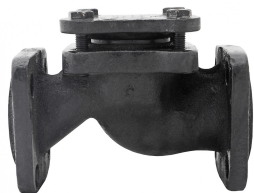

Клапан обратный чугунный 16кч9п, Луидор, Ду-25, Ру-25, фланцевый, подъемный

Характеристики

Артикул: 16кч9п Ду-25 Ру-25

По вопросам продаж и поддержки обращайтесь:

Астрахань +7 (851) 299-46-80
Барнаул +7 (385) 237-96-76
Белгород +7 (472) 220-58-80
Владимир +7 (492) 249-51-33
Волгоград +7 (844) 245-94-42
Екатеринбург +7 (343) 302-14-75
Ижевск +7 (341) 220-90-75
Казань +7 (843) 207-19-05
Калининград +7 (401) 272-21-36
Кемерово +7 (384) 221-56-70
Киров +7 (833) 220-58-70
Краснодар +7 (861) 238-86-59
Красноярск +7 (391) 989-82-67