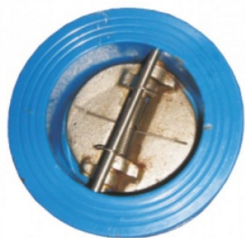

Клапан обратный чугунный ЗОЧ-16, ЧАЗ, Ду-200, Ру-16, межфланцевый, двустворчатый

Характеристики

Артикул: 200 Ду-200 Ру-16

По вопросам продаж и поддержки обращайтесь:

Астрахань +7 (851) 299-46-80
Барнаул +7 (385) 237-96-76
Белгород +7 (472) 220-58-80
Владимир +7 (492) 249-51-33
Волгоград +7 (844) 245-94-42
Екатеринбург +7 (343) 302-14-75
Ижевск +7 (341) 220-90-75
Казань +7 (843) 207-19-05
Калининград +7 (401) 272-21-36
Кемерово +7 (384) 221-56-70
Киров +7 (833) 220-58-70
Краснодар +7 (861) 238-86-59
Красноярск +7 (391) 989-82-67